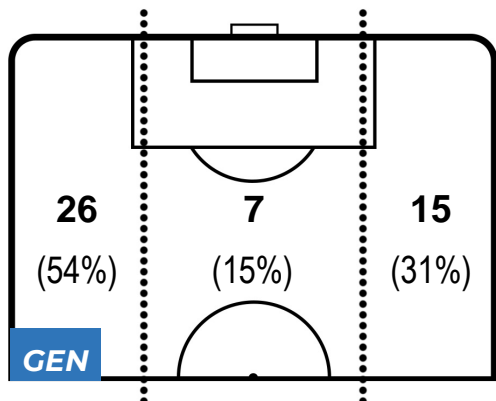

GENOA 1-1 SASSUOLO

Genova, 03/02/2019
STADIO LUIGI FERRARIS 15:00

BILANCIAMENTO OFFENSIVO