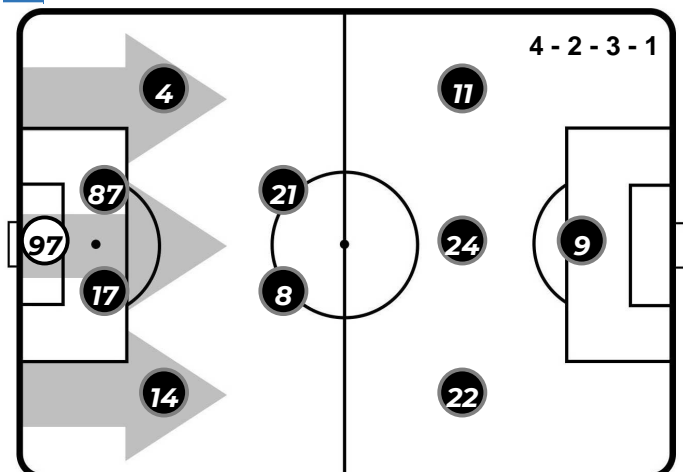

GENOA 1-1 SASSUOLO

Genova, 03/02/2019
STADIO LUIGI FERRARIS 15:00

FORMAZIONI

GENOA

97	IONUT RADU (P)
14	DAVIDE BIRASCHI
17	CRISTIAN ROMERO
87	ERVIN ZUKANOVIC
4	DOMENICO CRISCITO
8	LUKAS LERAGER
21	IVAN RADOVANOVIC
22	DARKO LAZOVIC
24	DANIEL BESSA
11	CHRISTIAN KOUAME
9	TONI SANABRIA