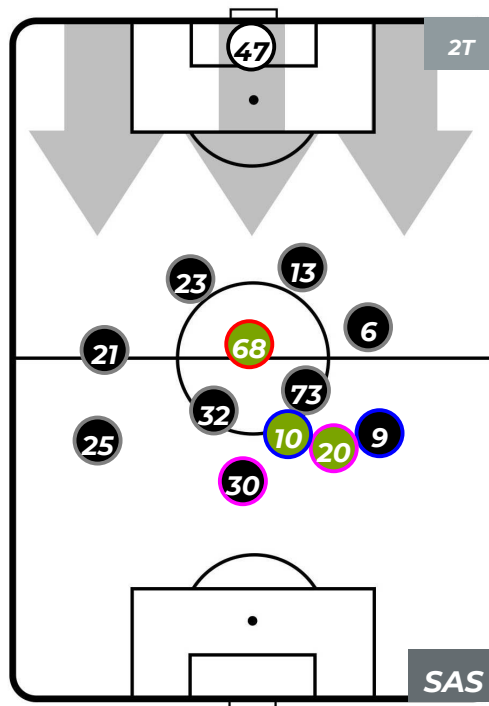

GENOA 1-1 SASSUOLO

Genova, 03/02/2019
STADIO LUIGI FERRARIS 15:00

POSIZIONI MEDIE POSSESSO PALLA (proprio)

1. **Legenda:**
2. 1ª Sostituzione
   - Giocatore Entrato
   - Giocatore Uscito
   - 2ª Sostituzione
   - Giocatore Entrato
   - Giocatore Uscito
   - Giocatore Entrato in sostituzione di
   - 3ª Sostituzione
   - Giocatore Entrato
   - Giocatore Uscito
   - Giocatore Entrato in sostituzione di