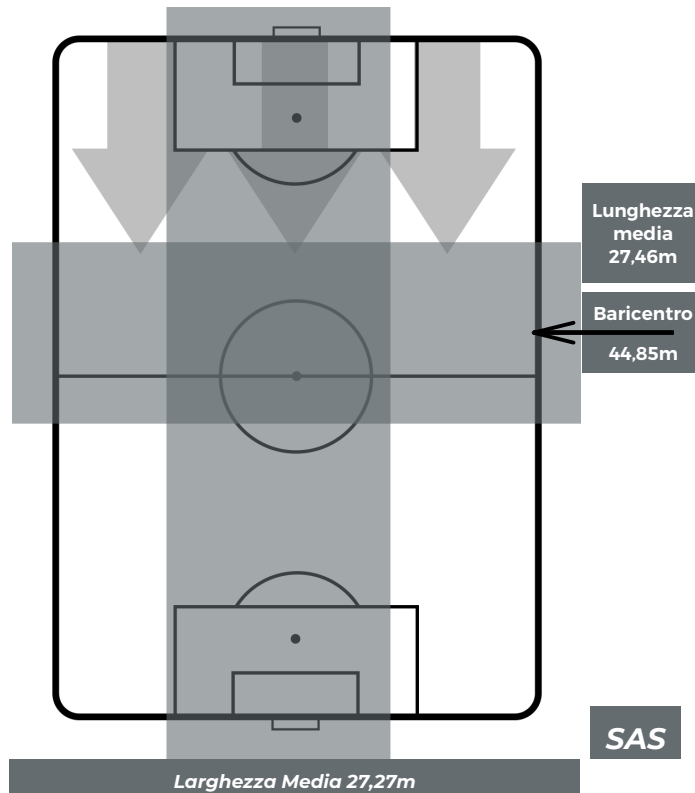

GENOA 1-1 SASSUOLO

Genova, 03/02/2019
STADIO LUIGI FERRARIS 15:00

BARICENTRO 1° TEMPO

GEN

Larghezza Media 30,32m

SAS

Larghezza Media 29,99m

BARICENTRO 2° TEMPO

GEN

Larghezza Media 32,73m

SAS

Larghezza Media 31,74m

GENOA 1-1 SASSUOLO

Genova, 03/02/2019
STADIO LUIGI FERRARIS 15:00

BARICENTRO POSSESSO PROPRIO

BARICENTRO POSSESSO AVVERSAIO