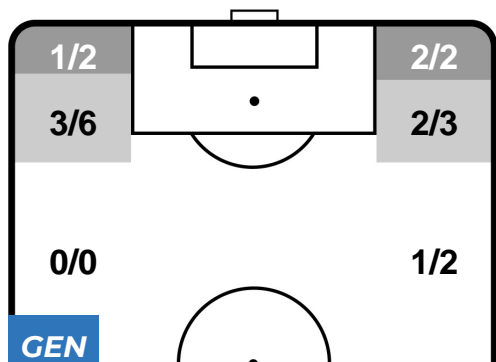

GEN

Larghezza Media 32,73m

SAS

Larghezza Media 31,74m

GENOA 1-1 SASSUOLO

Genova, 03/02/2019
STADIO LUIGI FERRARIS 15:00

BARICENTRO POSSESSO PROPRIO

BARICENTRO POSSESSO AVVERSAIO

GENOA 1-1 SASSUOLO

Genova, 03/02/2019
STADIO LUIGI FERRARIS 15:00

BILANCIAMENTO OFFENSIVO

ZONE DI TIRO

CROSS IN GIOCO

GENOA 1-1 SASSUOLO

Genova, 03/02/2019
STADIO LUIGI FERRARIS 15:00

MVP (Most Valuable Player)