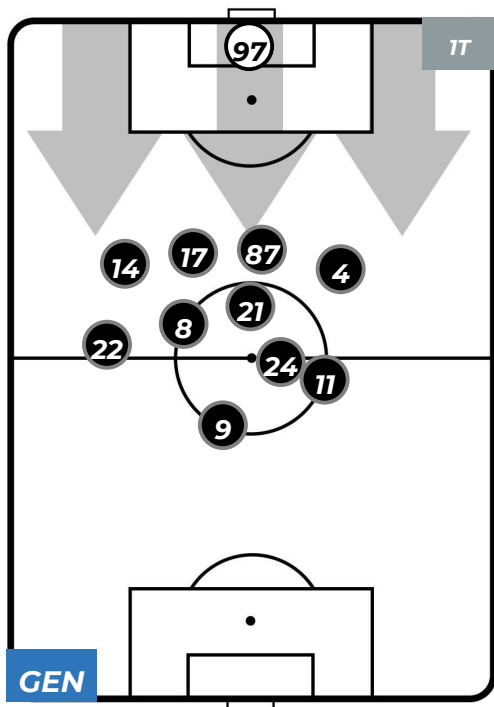

GENOA 1-1 SASSUOLO

Genova, 03/02/2019
STADIO LUIGI FERRARIS 15:00

POSIZIONI MEDIE POSSESSO PALLA (avversario)

1. **Legenda:**
2. 1ª Sostituzione   ● Giocatore Entrato   ● Giocatore Uscito
   - 2ª Sostituzione   ● Giocatore Entrato   ● Giocatore Uscito   ■ Giocatore Entrato in sostituzione di ●
   - 3ª Sostituzione   ● Giocatore Entrato   ● Giocatore Uscito   ■ Giocatore Entrato in sostituzione di ●