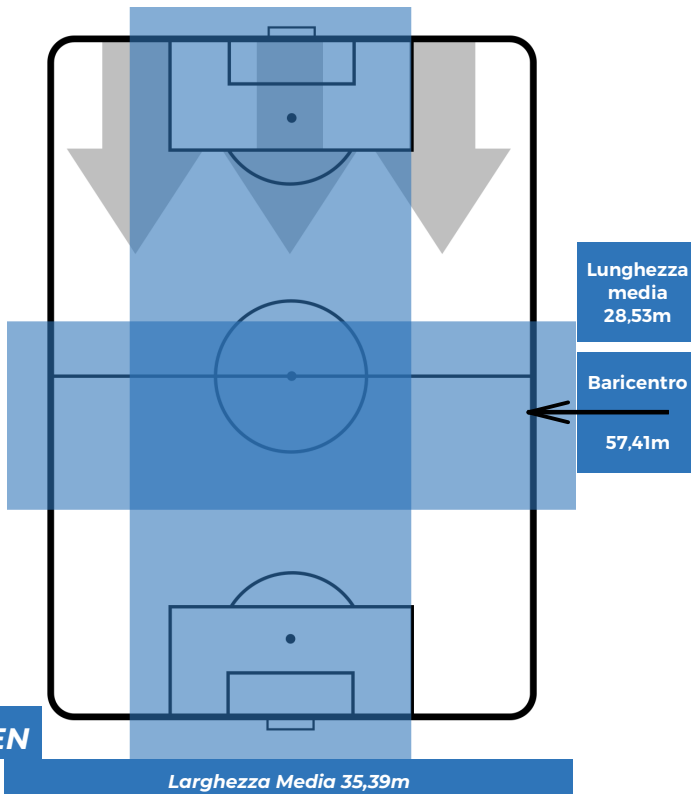

GENOA 1-1 SASSUOLO

Genova, 03/02/2019
STADIO LUIGI FERRARIS 15:00

BARICENTRO 1° TEMPO

GEN

Larghezza Media 30,32m

SAS

Larghezza Media 29,99m

BARICENTRO 2° TEMPO

GEN

Larghezza Media 32,73m

SAS

Larghezza Media 31,74m

GENOA 1-1 SASSUOLO

Genova, 03/02/2019
STADIO LUIGI FERRARIS 15:00

BARICENTRO POSSESSO PROPRIO

BARICENTRO POSSESSO AVVERSAIO