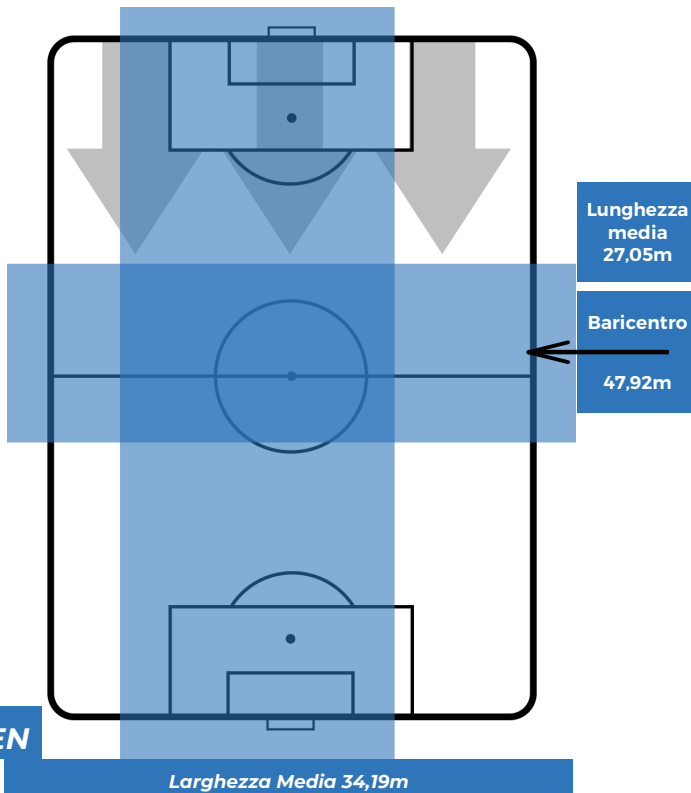

GENOA 1-1 SASSUOLO

Genova, 03/02/2019
STADIO LUIGI FERRARIS 15:00

BARICENTRO 1° TEMPO

GEN

Larghezza Media 30,32m

SAS

Larghezza Media 29,99m

BARICENTRO 2° TEMPO

GEN

Larghezza Media 32,73m

SAS

Larghezza Media 31,74m

GENOA 1-1 SASSUOLO

Genova, 03/02/2019
STADIO LUIGI FERRARIS 15:00

BARICENTRO POSSESSO PROPRIO

BARICENTRO POSSESSO AVVERSAIO