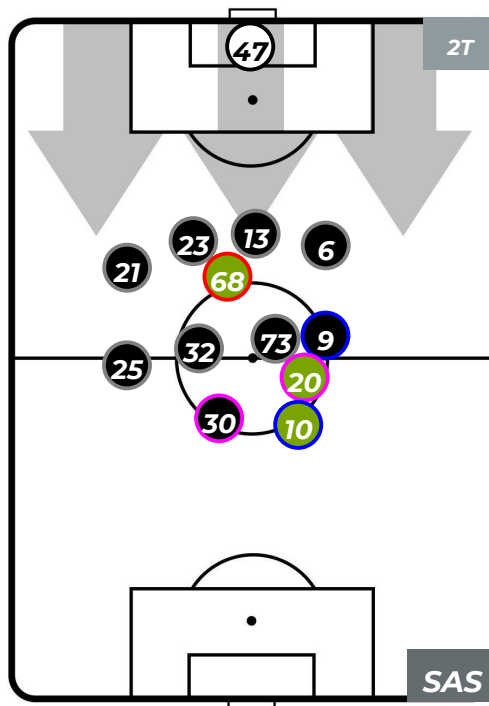

GENOA 1-1 SASSUOLO

Genova, 03/02/2019
STADIO LUIGI FERRARIS 15:00

POSIZIONI MEDIE POSSESSO PALLA (avversario)

1. **Legenda:**
2. 1ª Sostituzione   ● Giocatore Entrato   ● Giocatore Uscito
   - 2ª Sostituzione   ● Giocatore Entrato   ● Giocatore Uscito   ■ Giocatore Entrato in sostituzione di ●
   - 3ª Sostituzione   ● Giocatore Entrato   ● Giocatore Uscito   ■ Giocatore Entrato in sostituzione di ●