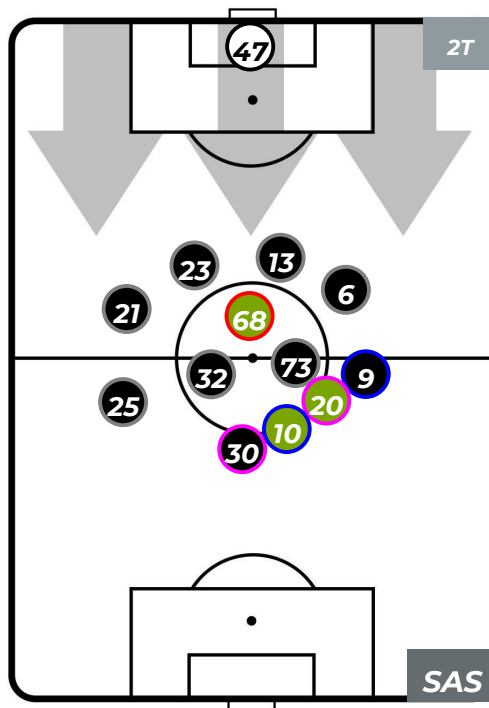

Jog-Run-Sprint (km 104.601)		
28.506	69.152	6.943

GENOA 1-1 SASSUOLO

Genova, 03/02/2019
STADIO LUIGI FERRARIS 15:00

HEATMAP

GENOA 1-1 SASSUOLO

Genova, 03/02/2019
STADIO LUIGI FERRARIS 15:00

POSIZIONI MEDIE

- Legenda:**
- 1ª Sostituzione: ● Giocatore Entrato ● Giocatore Uscito
 - 2ª Sostituzione: ● Giocatore Entrato ● Giocatore Uscito
 - 3ª Sostituzione: ● Giocatore Entrato ● Giocatore Uscito
 - Giocatore Entrato in sostituzione di ●
 - Giocatore Entrato in sostituzione di ●
 - Giocatore Entrato in sostituzione di ●