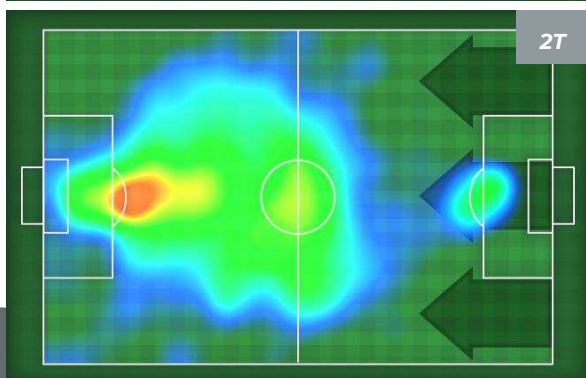

GENOA 1-1 SASSUOLO

Genova, 03/02/2019
STADIO LUIGI FERRARIS 15:00

MVP (Most Valuable Player)

TONI SANABRIA	9
GENOA	GEN

Ruolo:	Attaccante
Presenze in Serie A:	6
Gol in Serie A:	2
Data Nascita:	04/03/1996
Nazionalità:	PAR

Jog 27% - Run 65% - Sprint 8% **Km 9.649**

2.595 | **6.263** | **0.791**

Statistiche

Minuti giocati	87'
Gol	1
Occasioni da gol	2
Tiri	2
Tiri in porta	1(1)
Palle giocate	23
Passaggi riusciti	8
Passaggi riusciti/tentati (%)	73%
Recuperi	1
Falli subiti	1

HeatMap