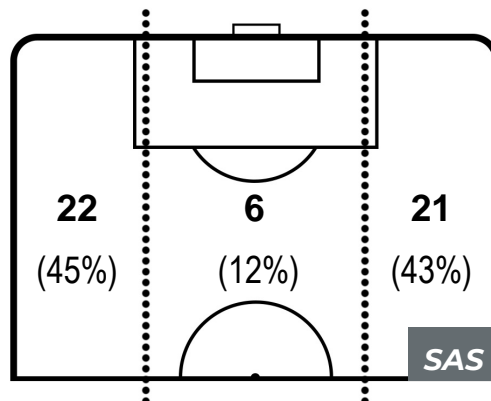

GENOA 1-1 SASSUOLO

Genova, 03/02/2019
STADIO LUIGI FERRARIS 15:00

BILANCIAMENTO OFFENSIVO