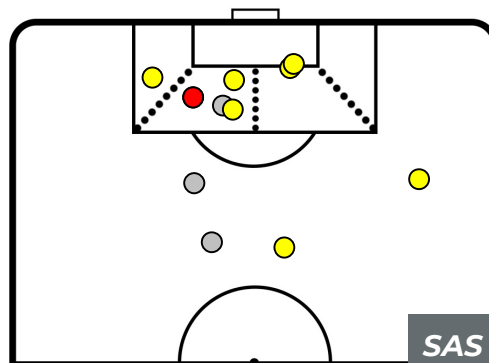

GENOA 1-1 SASSUOLO

Genova, 03/02/2019
STADIO LUIGI FERRARIS 15:00

BILANCIAMENTO OFFENSIVO

ZONE DI TIRO

CROSS IN GIOCO

GENOA 1-1 SASSUOLO

Genova, 03/02/2019
STADIO LUIGI FERRARIS 15:00

MVP (Most Valuable Player)