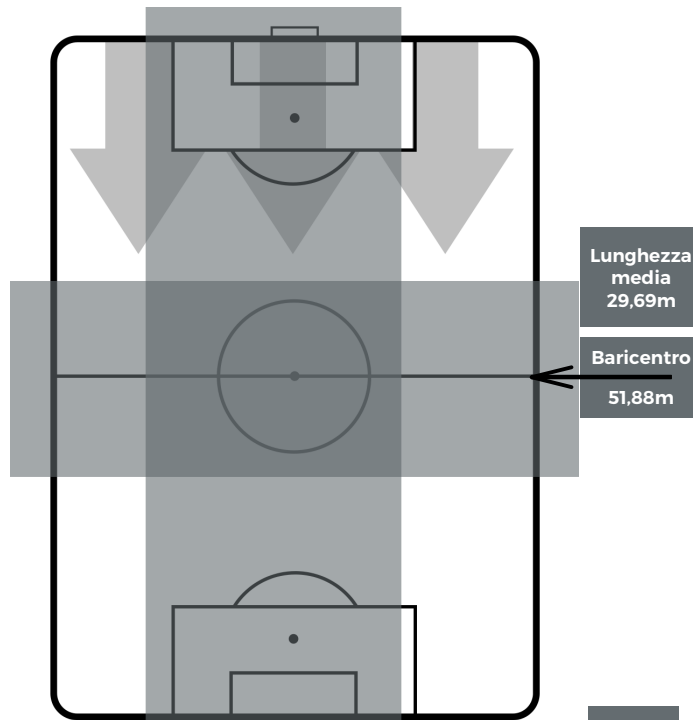

GENOA 1-1 SASSUOLO

Genova, 03/02/2019
STADIO LUIGI FERRARIS 15:00

BARICENTRO 1° TEMPO

GEN

Larghezza Media 30,32m

SAS

Larghezza Media 29,99m

BARICENTRO 2° TEMPO

GEN

Larghezza Media 32,73m

SAS

Larghezza Media 31,74m

GENOA 1-1 SASSUOLO

Genova, 03/02/2019
STADIO LUIGI FERRARIS 15:00

BARICENTRO POSSESSO PROPRIO

BARICENTRO POSSESSO AVVERSAIO