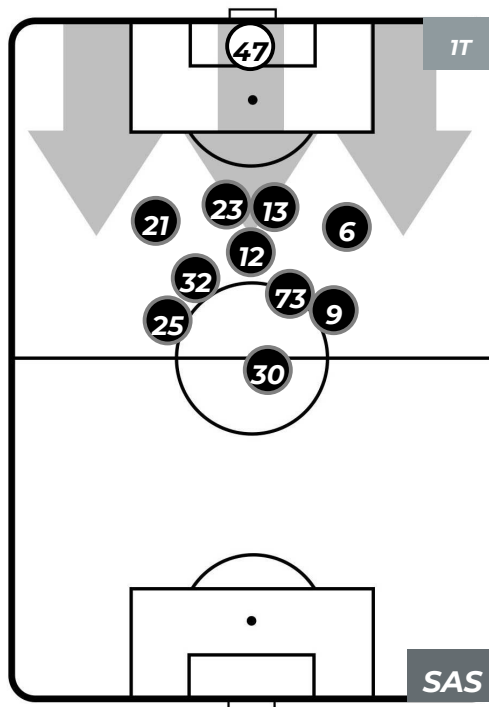

GENOA 1-1 SASSUOLO

Genova, 03/02/2019
STADIO LUIGI FERRARIS 15:00

POSIZIONI MEDIE POSSESSO PALLA (avversario)

1. **Legenda:**
2. 1ª Sostituzione   ● Giocatore Entrato   ● Giocatore Uscito
   - 2ª Sostituzione   ● Giocatore Entrato   ● Giocatore Uscito   ■ Giocatore Entrato in sostituzione di ●
   - 3ª Sostituzione   ● Giocatore Entrato   ● Giocatore Uscito   ■ Giocatore Entrato in sostituzione di ●