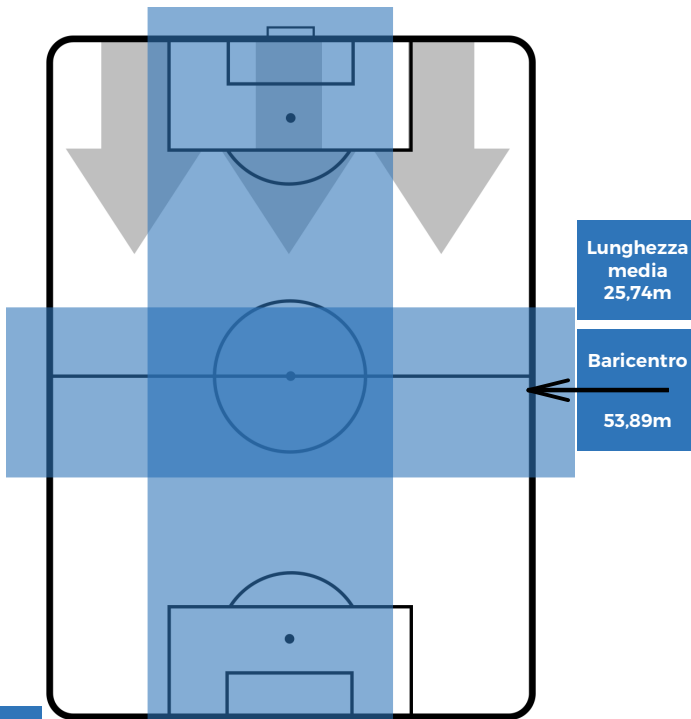

GENOA 1-1 SASSUOLO

Genova, 03/02/2019
STADIO LUIGI FERRARIS 15:00

POSIZIONI MEDIE POSSESSO PALLA (avversario)

- Legenda:**
- 1ª Sostituzione ● Giocatore Entrato ● Giocatore Uscito
 - 2ª Sostituzione ● Giocatore Entrato ● Giocatore Uscito ■ Giocatore Entrato in sostituzione di ●
 - 3ª Sostituzione ● Giocatore Entrato ● Giocatore Uscito ■ Giocatore Entrato in sostituzione di ●

GENOA 1-1 SASSUOLO

Genova, 03/02/2019
STADIO LUIGI FERRARIS 15:00

BARICENTRO 1° TEMPO

GEN

Larghezza Media 30,32m

SAS

Larghezza Media 29,99m

BARICENTRO 2° TEMPO

GEN

Larghezza Media 32,73m

SAS

Larghezza Media 31,74m

GENOA 1-1 SASSUOLO

Genova, 03/02/2019
STADIO LUIGI FERRARIS 15:00

BARICENTRO POSSESSO PROPRIO

BARICENTRO POSSESSO AVVERSAIO