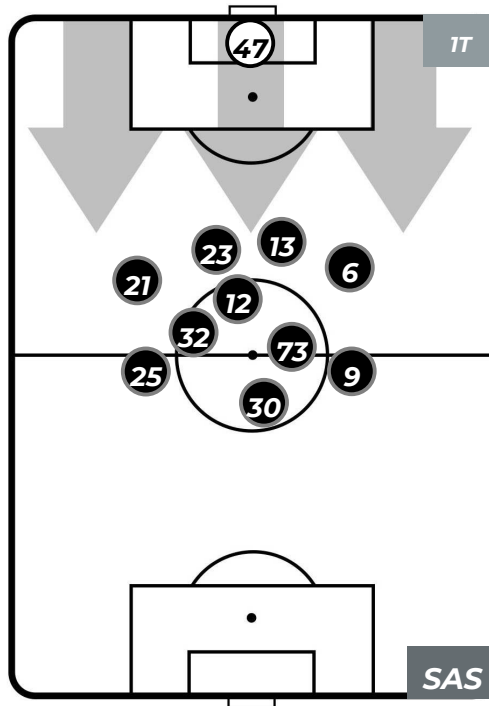

Jog-Run-Sprint (km 104.601)		
28.506	69.152	6.943

GENOA 1-1 SASSUOLO

Genova, 03/02/2019
STADIO LUIGI FERRARIS 15:00

HEATMAP

GENOA 1-1 SASSUOLO

Genova, 03/02/2019
STADIO LUIGI FERRARIS 15:00

POSIZIONI MEDIE

- Legenda:**
- 1ª Sostituzione: ● Giocatore Entrato ● Giocatore Uscito
 - 2ª Sostituzione: ● Giocatore Entrato ● Giocatore Uscito
 - 3ª Sostituzione: ● Giocatore Entrato ● Giocatore Uscito
 - Giocatore Entrato in sostituzione di ●
 - Giocatore Entrato in sostituzione di ●
 - Giocatore Entrato in sostituzione di ●