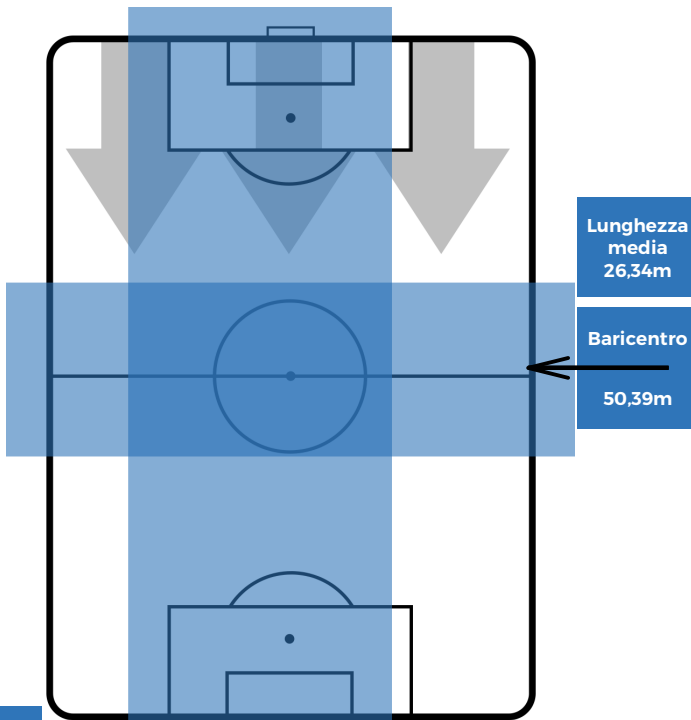

GENOA 1-1 SASSUOLO

Genova, 03/02/2019
STADIO LUIGI FERRARIS 15:00

BARICENTRO 1° TEMPO

GEN

Larghezza Media 30,32m

SAS

Larghezza Media 29,99m

BARICENTRO 2° TEMPO

GEN

Larghezza Media 32,73m

SAS

Larghezza Media 31,74m

GENOA 1-1 SASSUOLO

Genova, 03/02/2019
STADIO LUIGI FERRARIS 15:00

BARICENTRO POSSESSO PROPRIO

BARICENTRO POSSESSO AVVERSAIO