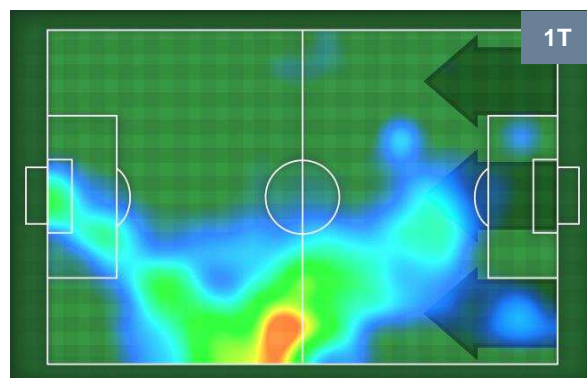

GENOA 1-1 SASSUOLO

Genova, 03/02/2019
STADIO LUIGI FERRARIS 15:00

MVP (Most Valuable Player)

TONI SANABRIA	9
GENOA	GEN

Ruolo:	Attaccante
Presenze in Serie A:	6
Gol in Serie A:	2
Data Nascita:	04/03/1996
Nazionalità:	PAR

Jog 27% - Run 65% - Sprint 8% **Km 9.649**

2.595 | **6.263** | **0.791**

Statistiche

Minuti giocati	87'
Gol	1
Occasioni da gol	2
Tiri	2
Tiri in porta	1(1)
Palle giocate	23
Passaggi riusciti	8
Passaggi riusciti/tentati (%)	73%
Recuperi	1
Falli subiti	1

HeatMap

FILIP DJURICIC	9
SASSUOLO	SAS

Ruolo:	Centrocampista
Presenze in Serie A:	49
Gol in Serie A:	2
Data Nascita:	30/01/1992
Nazionalità:	SRB

Jog 23% - Run 69% - Sprint 8% **Km 10.023**

2.263 | **6.885** | **0.875**

Statistiche

Minuti giocati	83'
Gol	1
Occasioni da gol	1
Tiri	1
Tiri in porta	1(1)
Palle giocate	48
Passaggi riusciti	23
Passaggi riusciti/tentati (%)	72%
Recuperi	2
Falli subiti	2

HeatMap