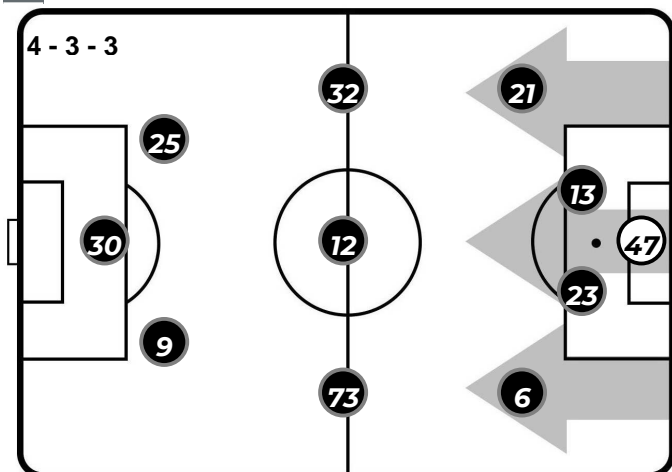

SASSUOLO

47	ANDREA CONSIGLI (P)
21	POL LIROLA
13	FEDERICO PELUSO
23	GIANGIACOMO MAGNANI
6	ROGERIO
32	ALFRED DUNCAN
12	STEFANO SENSI
73	MANUEL LOCATELLI
25	DOMENICO BERARDI
30	KHOUMA BABACAR
9	FILIP DJURICIC