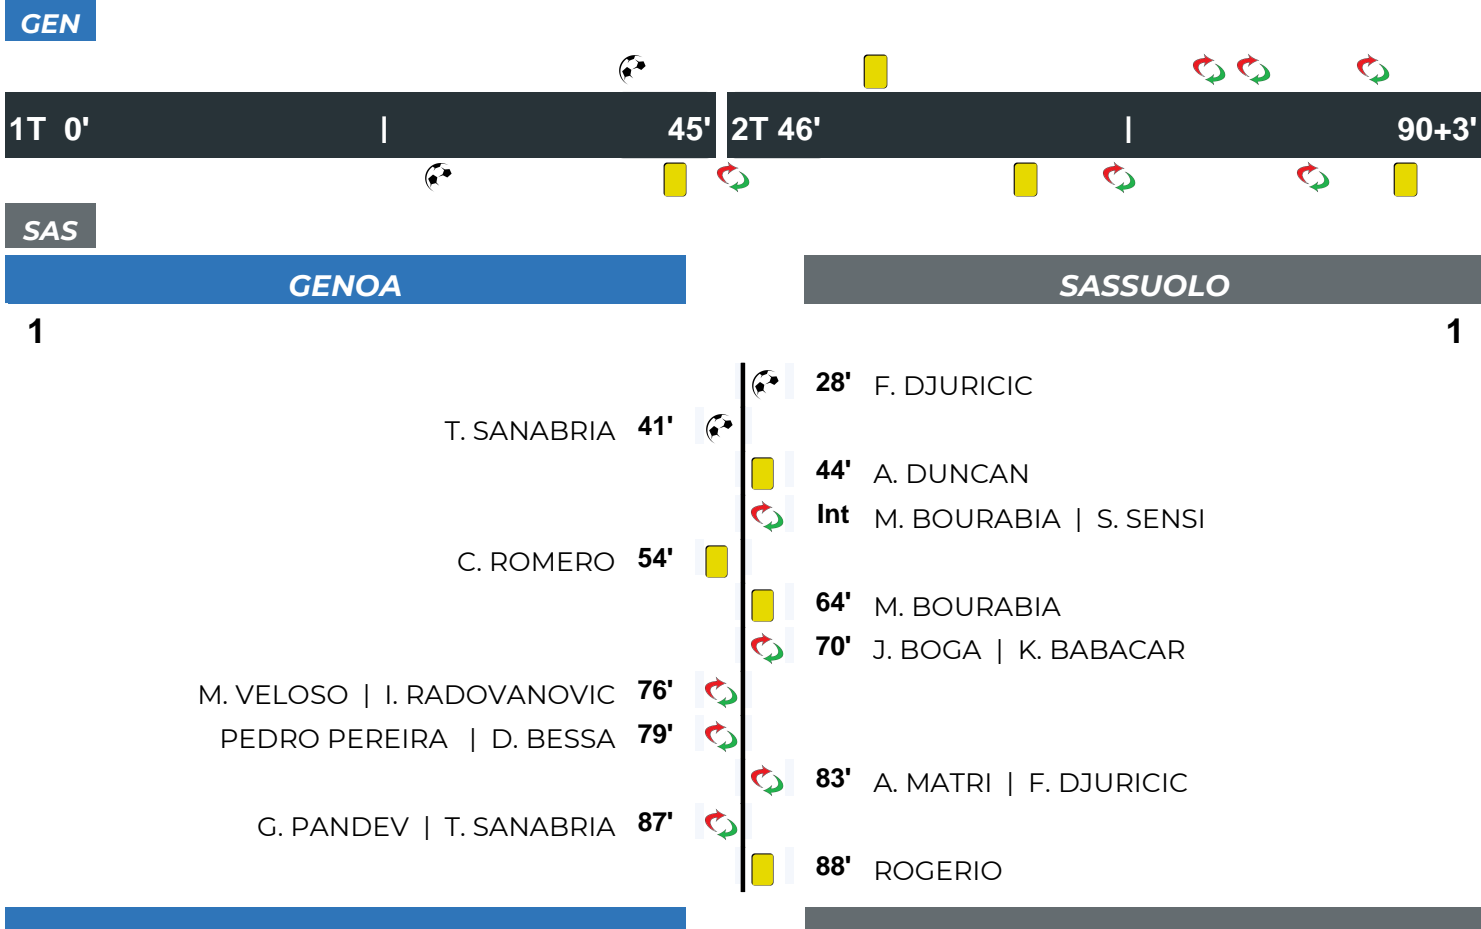

Allenatore: **ROBERTO DE ZERBI**

Quarto Uomo: **MANUEL VOLPI**
V.A.R.: **ROSARIO ABISSO**
A.V.A.R.: **MAURO TONOLINI**

GENOA 1-1 SASSUOLO

Genova, 03/02/2019
STADIO LUIGI FERRARIS 15:00

CRONOLOGIA

Legenda:

- Gol
- Rigore
- Ammonizione
- Espulsione
- Autogol
- Rigore sbagliato
- Doppia Ammonizione
- Sostituzione

Giornata 22
SERIE A TIM 2018-2019

MATCH REPORT

GENOA 1-1 SASSUOLO

Genova, 03/02/2019
STADIO LUIGI FERRARIS 15:00

TEMPO DI GIOCO

Effettivo:

POSSESSO PALLA

Tempo Effettivo 52'40

19'26 (37%)	33'14 (63%)
GENOA	SASSUOLO

Totale 19'26

9'45 (50%)	9'41 (50%)
PROPRIA META' CAMPO	GENOA META' CAMPO AVVERSARIA

Totale 33'14

19'24 (58%)	13'50 (42%)
PROPRIA META' CAMPO	SASSUOLO META' CAMPO AVVERSARIA