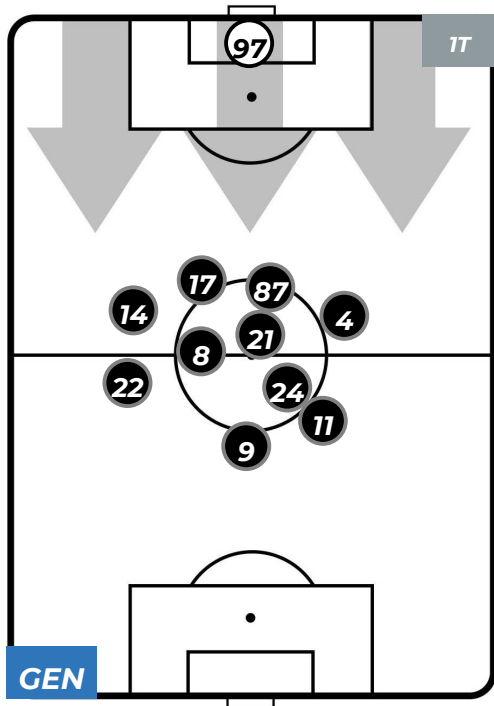

Jog-Run-Sprint (km 104.601)		
28.506	69.152	6.943

GENOA 1-1 SASSUOLO

Genova, 03/02/2019
STADIO LUIGI FERRARIS 15:00

HEATMAP

GENOA 1-1 SASSUOLO

Genova, 03/02/2019
STADIO LUIGI FERRARIS 15:00

POSIZIONI MEDIE

- Legenda:**
- 1ª Sostituzione: ● Giocatore Entrato ● Giocatore Uscito
 - 2ª Sostituzione: ● Giocatore Entrato ● Giocatore Uscito
 - 3ª Sostituzione: ● Giocatore Entrato ● Giocatore Uscito
 - Giocatore Entrato in sostituzione di ●
 - Giocatore Entrato in sostituzione di ●
 - Giocatore Entrato in sostituzione di ●