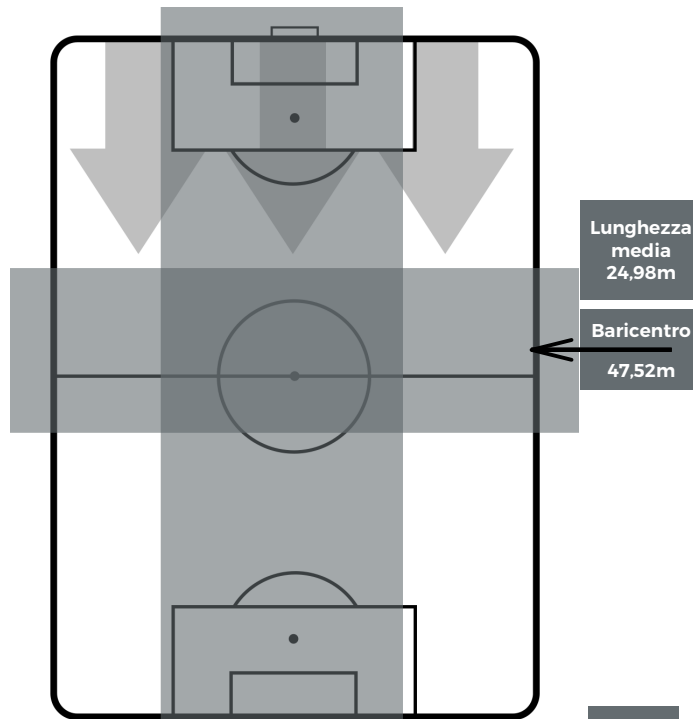

GENOA 1-1 SASSUOLO

Genova, 03/02/2019
STADIO LUIGI FERRARIS 15:00

BARICENTRO 1° TEMPO

GEN

Larghezza Media 30,32m

SAS

Larghezza Media 29,99m

BARICENTRO 2° TEMPO

GEN

Larghezza Media 32,73m

SAS

Larghezza Media 31,74m

GENOA 1-1 SASSUOLO

Genova, 03/02/2019
STADIO LUIGI FERRARIS 15:00

BARICENTRO POSSESSO PROPRIO

BARICENTRO POSSESSO AVVERSAIO