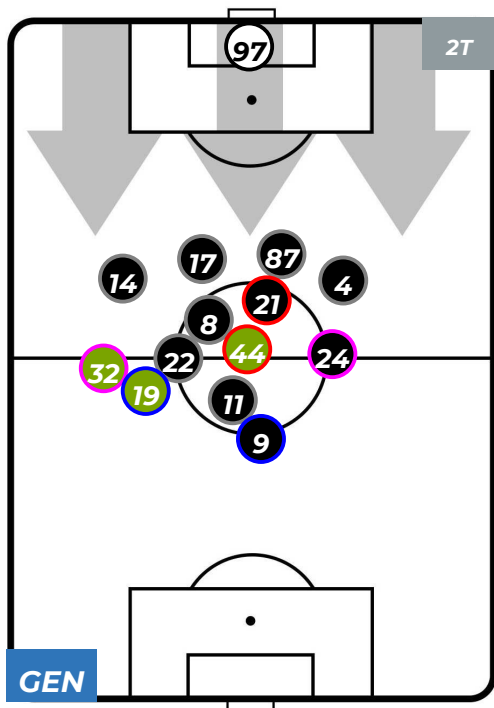

Jog-Run-Sprint (km 104.601)		
28.506	69.152	6.943

GENOA 1-1 SASSUOLO

Genova, 03/02/2019
STADIO LUIGI FERRARIS 15:00

HEATMAP

GENOA 1-1 SASSUOLO

Genova, 03/02/2019
STADIO LUIGI FERRARIS 15:00

POSIZIONI MEDIE

- Legenda:**
- 1ª Sostituzione: ● Giocatore Entrato ● Giocatore Uscito
 - 2ª Sostituzione: ● Giocatore Entrato ● Giocatore Uscito
 - 3ª Sostituzione: ● Giocatore Entrato ● Giocatore Uscito
 - Giocatore Entrato in sostituzione di ●
 - Giocatore Entrato in sostituzione di ●
 - Giocatore Entrato in sostituzione di ●