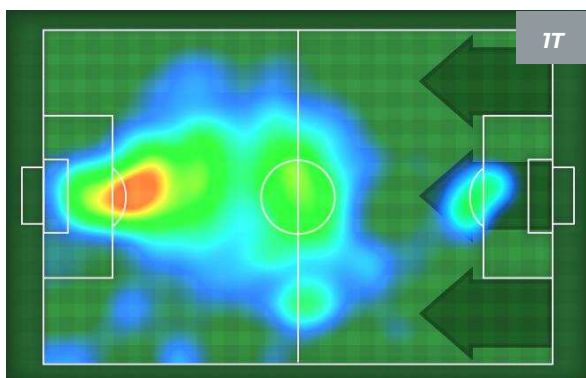

GENOA 1-1 SASSUOLO

Genova, 03/02/2019
STADIO LUIGI FERRARIS 15:00

MVP (Most Valuable Player)

TONI SANABRIA	9
GENOA	GEN

Ruolo:	Attaccante
Presenze in Serie A:	6
Gol in Serie A:	2
Data Nascita:	04/03/1996
Nazionalità:	PAR

Jog 27% - Run 65% - Sprint 8% **Km 9.649**

2.595 | **6.263** | **0.791**

Statistiche

Minuti giocati	87'
Gol	1
Occasioni da gol	2
Tiri	2
Tiri in porta	1(1)
Palle giocate	23
Passaggi riusciti	8
Passaggi riusciti/tentati (%)	73%
Recuperi	1
Falli subiti	1

HeatMap