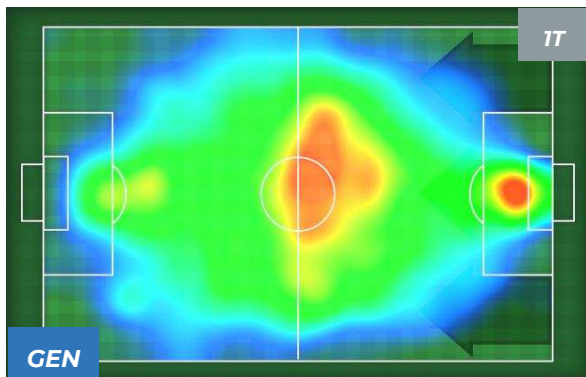

Jog-Run-Sprint (km 104.601)		
28.506	69.152	6.943

GENOA 1-1 SASSUOLO

Genova, 03/02/2019
STADIO LUIGI FERRARIS 15:00

HEATMAP

GENOA 1-1 SASSUOLO

Genova, 03/02/2019
STADIO LUIGI FERRARIS 15:00

POSIZIONI MEDIE

- Legenda:**
- 1ª Sostituzione: ● Giocatore Entrato ● Giocatore Uscito
 - 2ª Sostituzione: ● Giocatore Entrato ● Giocatore Uscito
 - 3ª Sostituzione: ● Giocatore Entrato ● Giocatore Uscito
 - Giocatore Entrato in sostituzione di ●
 - Giocatore Entrato in sostituzione di ●
 - Giocatore Entrato in sostituzione di ●

GENOA 1-1 SASSUOLO

Genova, 03/02/2019
STADIO LUIGI FERRARIS 15:00

POSIZIONI MEDIE POSSESSO PALLA (proprio)

- Legenda:**
- 1ª Sostituzione
 - Giocatore Entrato
 - Giocatore Uscito
 - 2ª Sostituzione
 - Giocatore Entrato
 - Giocatore Uscito
 - Giocatore Entrato in sostituzione di
 - 3ª Sostituzione
 - Giocatore Entrato
 - Giocatore Uscito
 - Giocatore Entrato in sostituzione di