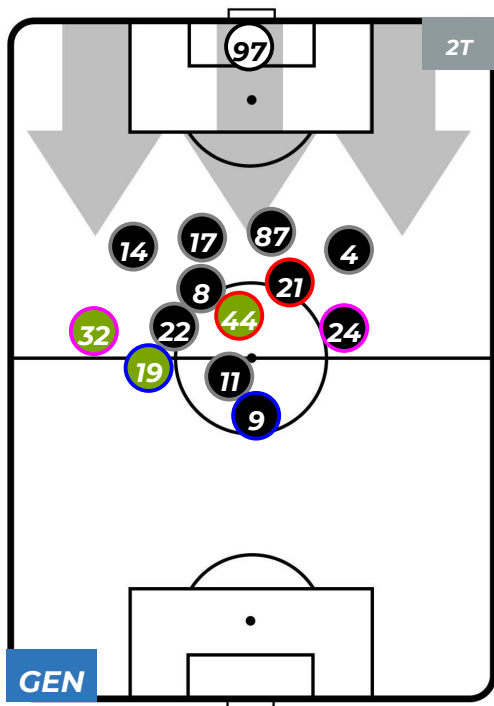

GENOA 1-1 SASSUOLO

Genova, 03/02/2019
STADIO LUIGI FERRARIS 15:00

POSIZIONI MEDIE POSSESSO PALLA (avversario)

1. **Legenda:**
2. 1ª Sostituzione   ● Giocatore Entrato   ● Giocatore Uscito
   - 2ª Sostituzione   ● Giocatore Entrato   ● Giocatore Uscito   ■ Giocatore Entrato in sostituzione di ●
   - 3ª Sostituzione   ● Giocatore Entrato   ● Giocatore Uscito   ■ Giocatore Entrato in sostituzione di ●