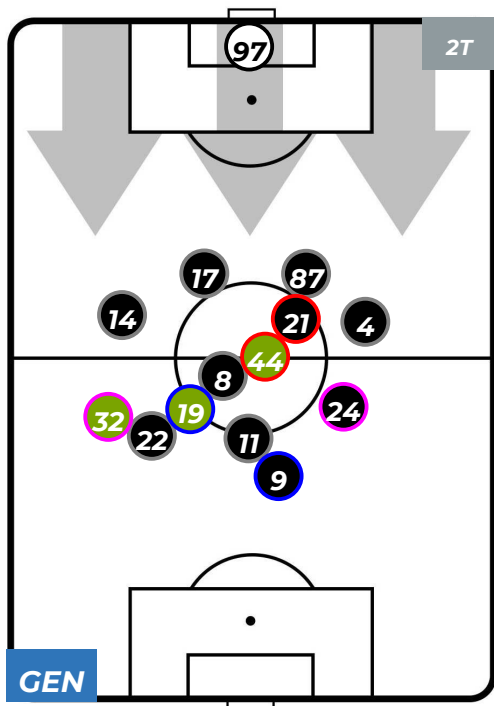

GENOA 1-1 SASSUOLO

Genova, 03/02/2019
STADIO LUIGI FERRARIS 15:00

POSIZIONI MEDIE POSSESSO PALLA (proprio)

1. **Legenda:**
2. 1ª Sostituzione
   - Giocatore Entrato
   - Giocatore Uscito
   - 2ª Sostituzione
   - Giocatore Entrato
   - Giocatore Uscito
   - Giocatore Entrato in sostituzione di
   - 3ª Sostituzione
   - Giocatore Entrato
   - Giocatore Uscito
   - Giocatore Entrato in sostituzione di