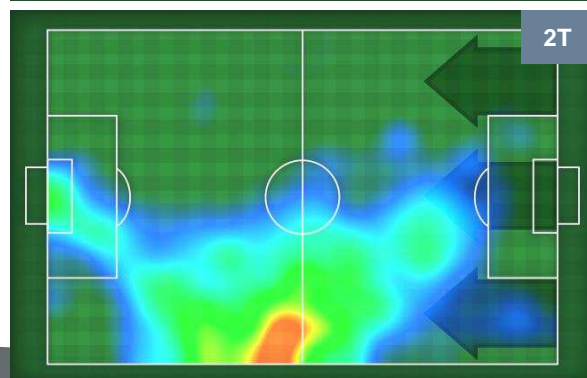

GENOA 1-1 SASSUOLO

Genova, 03/02/2019
STADIO LUIGI FERRARIS 15:00

MVP (Most Valuable Player)

TONI SANABRIA	9
GENOA	GEN

Ruolo:	Attaccante
Presenze in Serie A:	6
Gol in Serie A:	2
Data Nascita:	04/03/1996
Nazionalità:	PAR

Jog 27% - Run 65% - Sprint 8% **Km 9.649**

2.595 | **6.263** | **0.791**

Statistiche

Minuti giocati	87'
Gol	1
Occasioni da gol	2
Tiri	2
Tiri in porta	1(1)
Palle giocate	23
Passaggi riusciti	8
Passaggi riusciti/tentati (%)	73%
Recuperi	1
Falli subiti	1

HeatMap

FILIP DJURICIC	9
SASSUOLO	SAS

Ruolo:	Centrocampista
Presenze in Serie A:	49
Gol in Serie A:	2
Data Nascita:	30/01/1992
Nazionalità:	SRB

Jog 23% - Run 69% - Sprint 8% **Km 10.023**

2.263 | **6.885** | **0.875**

Statistiche

Minuti giocati	83'
Gol	1
Occasioni da gol	1
Tiri	1
Tiri in porta	1(1)
Palle giocate	48
Passaggi riusciti	23
Passaggi riusciti/tentati (%)	72%
Recuperi	2
Falli subiti	2

HeatMap