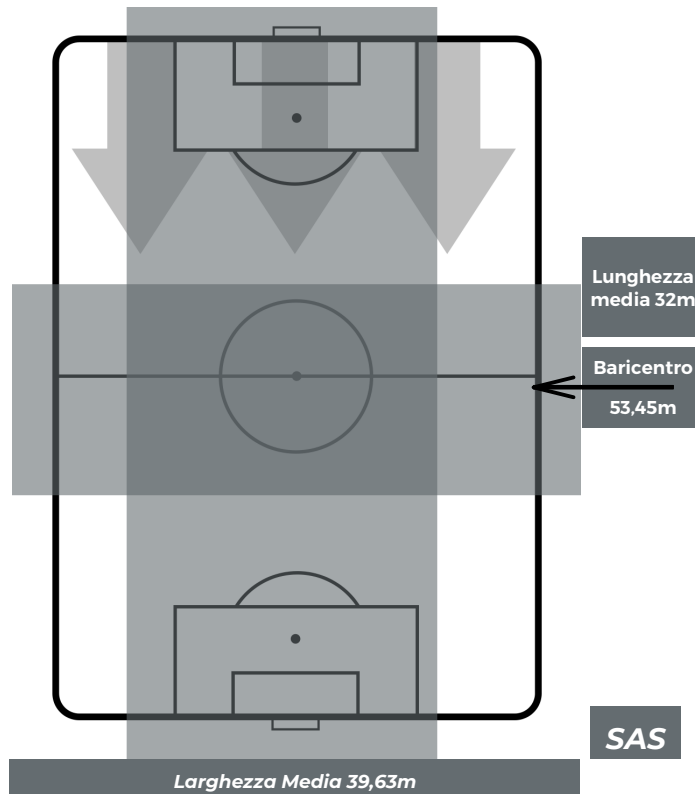

GENOA 1-1 SASSUOLO

Genova, 03/02/2019
STADIO LUIGI FERRARIS 15:00

BARICENTRO 1° TEMPO

GEN

Larghezza Media 30,32m

SAS

Larghezza Media 29,99m

BARICENTRO 2° TEMPO

GEN

Larghezza Media 32,73m

SAS

Larghezza Media 31,74m

GENOA 1-1 SASSUOLO

Genova, 03/02/2019
STADIO LUIGI FERRARIS 15:00

BARICENTRO POSSESSO PROPRIO

BARICENTRO POSSESSO AVVERSAIO