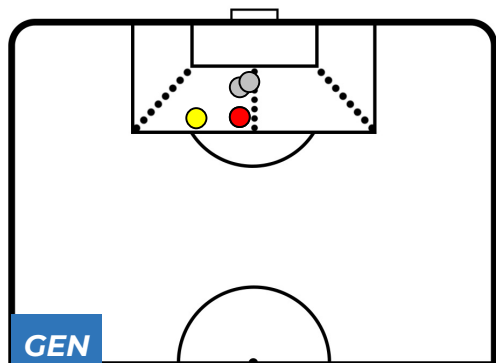

GENOA 1-1 SASSUOLO

Genova, 03/02/2019
STADIO LUIGI FERRARIS 15:00

BILANCIAMENTO OFFENSIVO

ZONE DI TIRO

CROSS IN GIOCO

GENOA 1-1 SASSUOLO

Genova, 03/02/2019
STADIO LUIGI FERRARIS 15:00

MVP (Most Valuable Player)