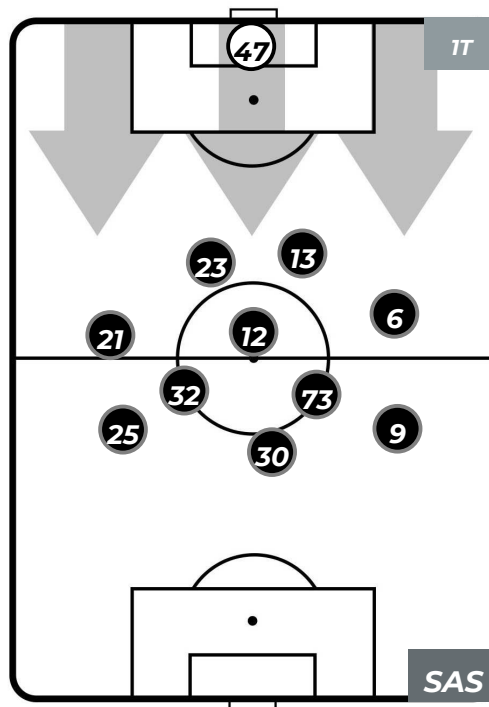

GENOA 1-1 SASSUOLO

Genova, 03/02/2019
STADIO LUIGI FERRARIS 15:00

POSIZIONI MEDIE POSSESSO PALLA (proprio)

1. **Legenda:**
2. 1ª Sostituzione
   - Giocatore Entrato
   - Giocatore Uscito
   - 2ª Sostituzione
   - Giocatore Entrato
   - Giocatore Uscito
   - Giocatore Entrato in sostituzione di
   - 3ª Sostituzione
   - Giocatore Entrato
   - Giocatore Uscito
   - Giocatore Entrato in sostituzione di