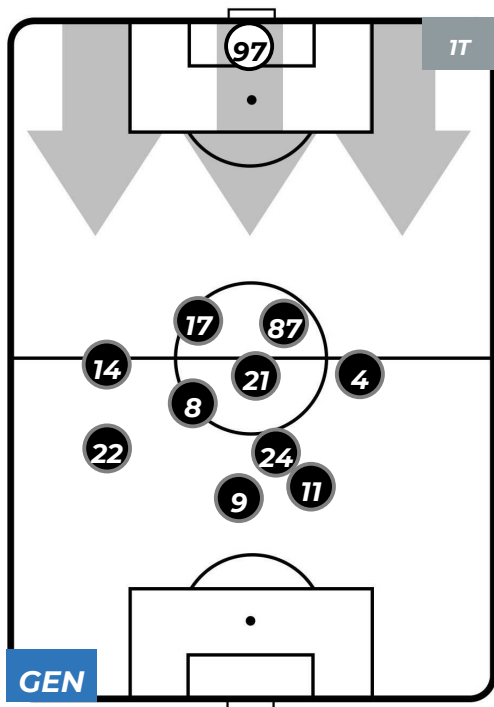

GENOA 1-1 SASSUOLO

Genova, 03/02/2019
STADIO LUIGI FERRARIS 15:00

POSIZIONI MEDIE POSSESSO PALLA (proprio)

1. **Legenda:**
2. 1ª Sostituzione
   - Giocatore Entrato
   - Giocatore Uscito
   - 2ª Sostituzione
   - Giocatore Entrato
   - Giocatore Uscito
   - Giocatore Entrato in sostituzione di
   - 3ª Sostituzione
   - Giocatore Entrato
   - Giocatore Uscito
   - Giocatore Entrato in sostituzione di